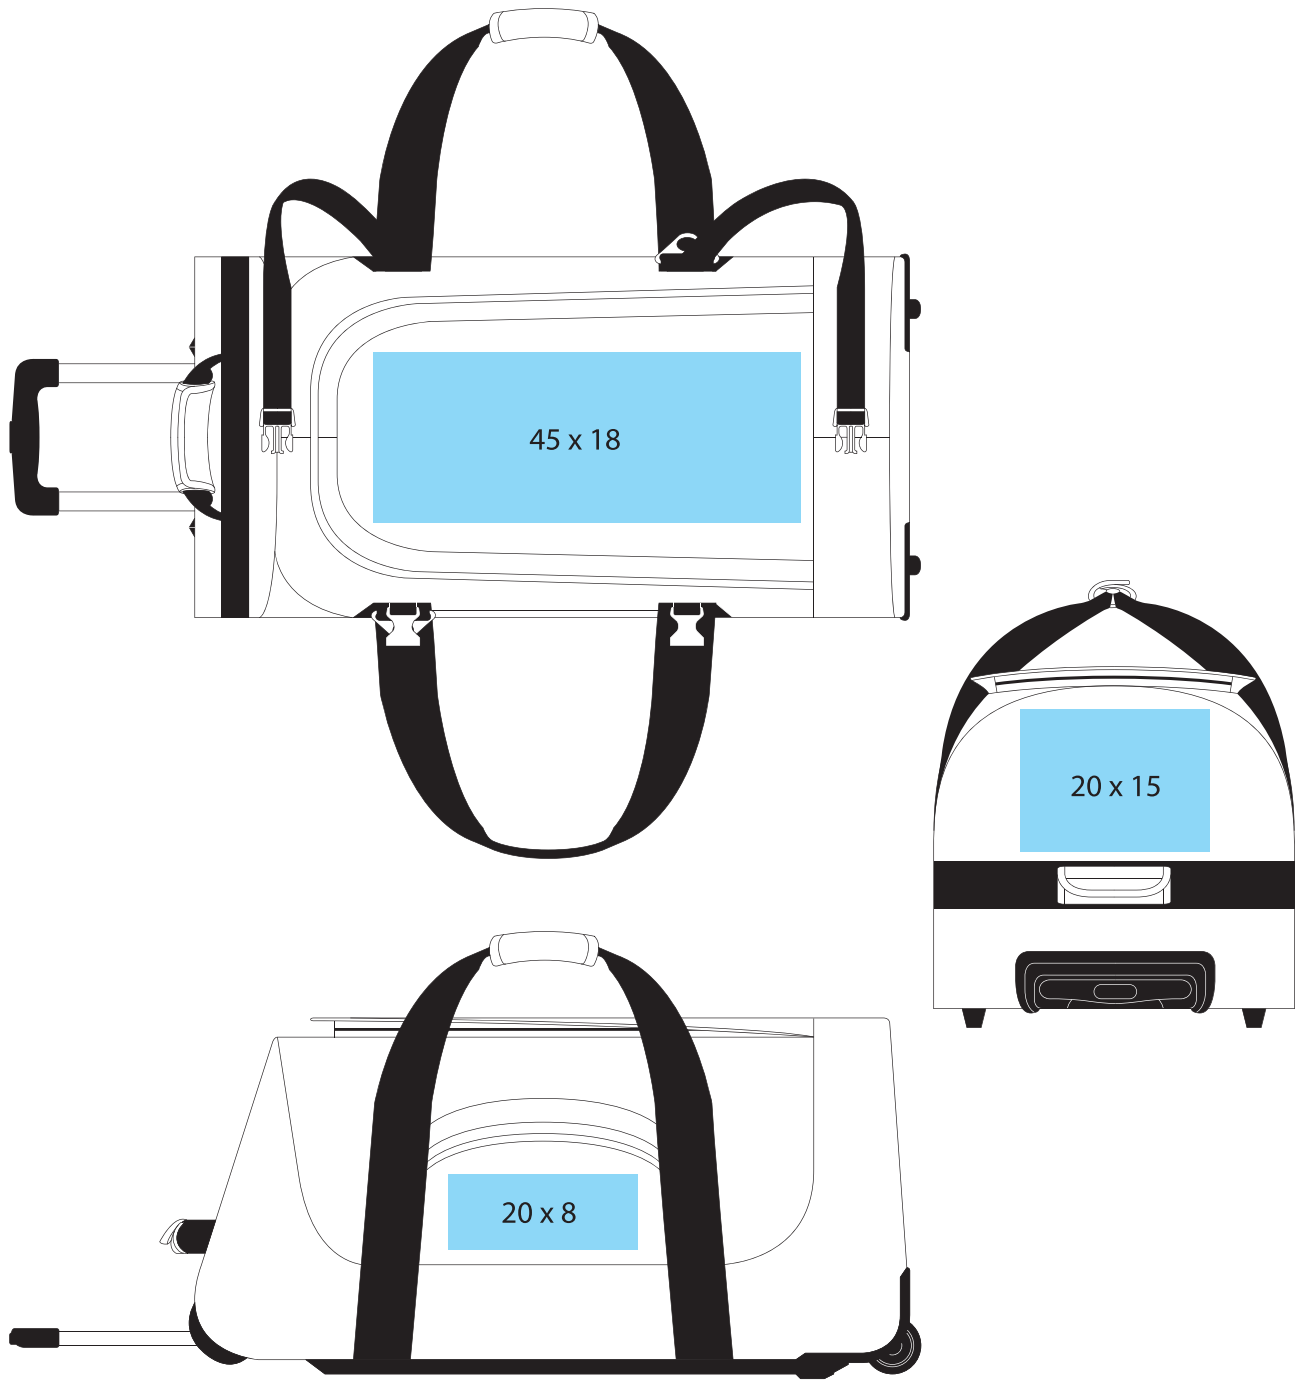

Decoration Info

699.30 - QD904

**QUADRA**

in cm